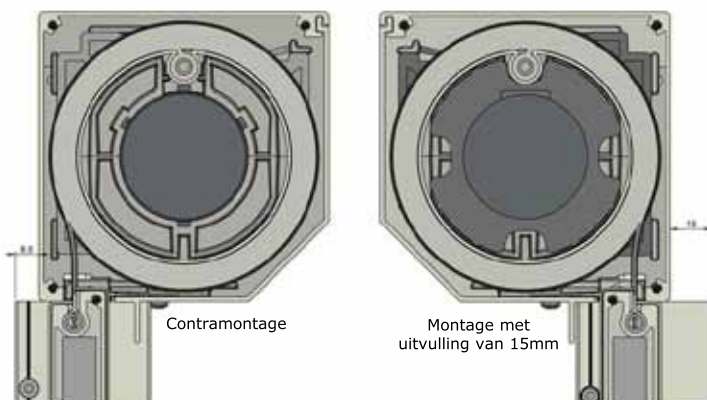

De LockScreen is er in verschillende modellen, waarbij kastvorm en -maat verschillen:

- schuin: LockScreen 85, 95, 105 en 125 mm
- recht: LockScreen 85 en 95 mm
- afgerond: LockScreen 85, 95, 105 en 125 mm

Daarbij zijn drie verschillende onderlijsten leverbaar: recht, afgerond en extra zwaar (recht). De maximale afmetingen zijn: 5 m breed x 3 m hoog of 3 m breed x 5 m hoog (15 m²).

Geleiding

Leverbaar zijn drie soorten geleiders. De standaard geleider is 45 x 34 mm. Een tweede type heeft dezelfde afmetingen, maar een dichte achterzijde. Dat zorgt voor een fraaie afwerking bij toepassing van de LockScreen in combinatie met bijvoorbeeld de terrasoverkapping Capella of een terraszonwering als de SunCover. Het derde type is de contrageleider die 15 mm hoger is dan de standaard geleider en geschikt voor contramontage. Doordat de kapsteunen op twee manieren in de geleider kunnen worden geplaatst, kan de screen 15 mm worden uitgevuld of contra gemonteerd. Het afdekprofiel is voor alle drie de geleiders gelijk.

ZIP-screen van Rainbowsol dit jaar in zowel 100 als 125-uitvoering verkrijgbaar

Voor het seizoen 2013 heeft Rainbowsol de ZIP-screenlijn uitgebreid. Nieuw in het assortiment is de ZIP-screen 125, die hetzelfde design heeft als de 100-uitvoering. De ZIP-screen 125 kenmerkt zich door een grotere maatvoering tot maximaal 5,4 m breed en 4,0 m hoog tegen 4,6 m breed en 2,2 m hoog voor de ZIP-screen 100.

De ZIP-screens – uiteraard bedoeld voor de grotere oppervlakken – worden gemonteerd op elegante geleiders, die zowel door de kamer als met behulp van klikblokjes kunnen worden gemonteerd. ▶

Rainbowsol Zipscreen Limited Edition.