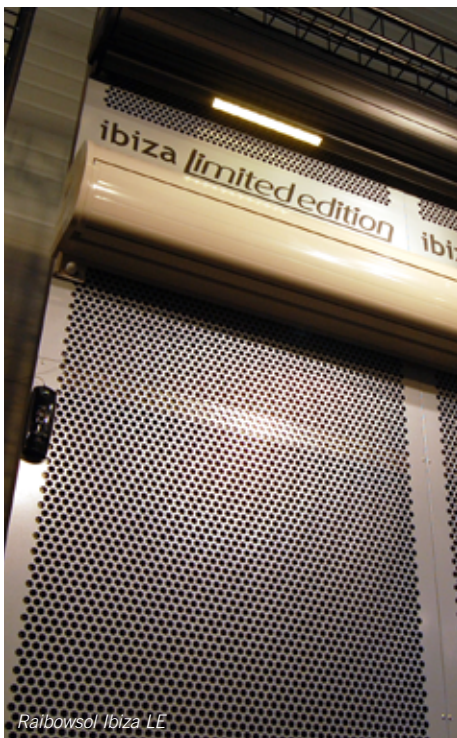

DESSOL

Dessol heeft op Polyclose onder andere het nieuwe instap knikarmscherm Solibud® en het nieuwe uitvalscherm Solital® gepresenteerd. Meer daarover in het Thema. Ook prominent aanwezig, de nieuwe buitenjaloedie Dessostore®. De RoZ-90 kenmerkt zich door een halfronde designercassette met Z-vormige lamellen. De ReC-80 heeft een strak gelijkende cassette en C-vormige lamellen.

Dessol Solital®

Dessostore® RoZ-90

Rainbowsol Ibiza LE

RAINBOWSOL

Rainbowsol heeft de zeer succesvolle reeks Limited Edition producten opnieuw uitgebreid en besteedde op Polyclose natuurlijk alle aandacht aan de nieuwste aanwinsten. Daaronder een cassette-uitvoering van de Ibiza, twee screens een rolluik, een plisséhordeur en een rolhor. Voor de Ibiza en de Corfu heeft Rainbowsol een nieuwe led-verlichtingsbalk. Mooi, maar niet uniek want led-verlichting is inmiddels bij veel zonweringfabrikanten een prominent thema.