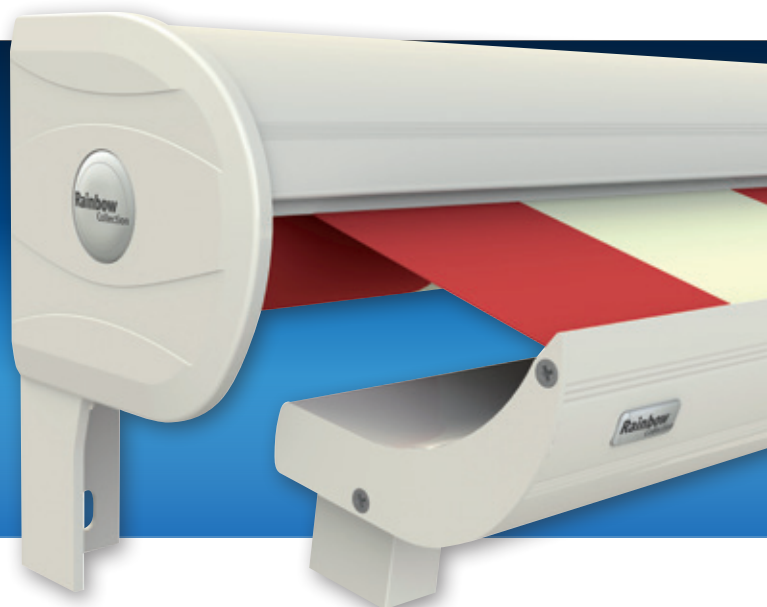

Cassette Kreta®

De Kreta uit de RainbowCollection is een zonweringsproduct van Nederlandse makelij. Een uitstekende verhouding tussen betaalbaarheid en prestatie in een functioneel en esthetisch verantwoord kwaliteitsproduct.

Doeken

De doeken zijn van 100% acryl geweven en hebben een gewicht van ca. 290 gram per m². Door de zware finishing is het doek vochtbestendig, rot- en schimmelvrij, vet- en vuilafstotend en bestand tegen weersinvloeden. In de standaard uitvoering kunt u een keuze maken uit de afgebeelde dessins.

Constructie

De zware stalen doekrol beweegt zich tussen de zijsteunen, die tevens dienen als montagesteunen. De uitvalarmen, die onder het systeem geplaatst worden zorgen ervoor dat voorlijst en doek in de juiste positie komen. Kap en voorlijst zijn zo op elkaar afgestemd dat deze in

gesloten toestand naadloos op elkaar aansluiten, zodat het doek optimaal beschermd is tegen weersinvloeden.

Uitvoering

De Cassette Kreta wordt standaard geleverd in geanodiseerd aluminium of in geheel roomwit gemoffelde uitvoering (RAL 9001).