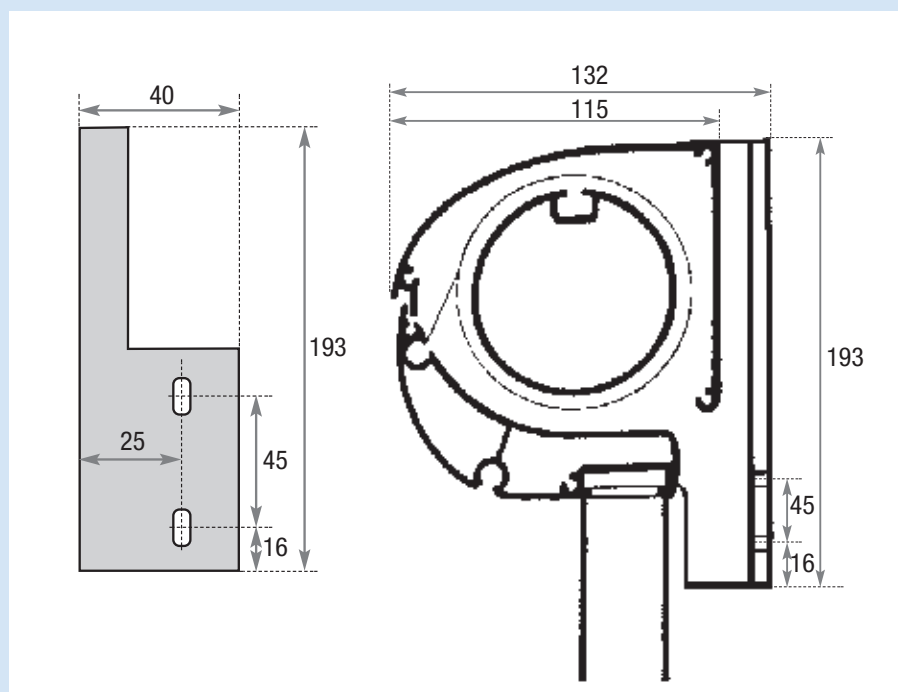

Vormgeving

De uiterst fraaie belijning en de ronde vormgeving zorgen voor een verfraaiing van uw gevel.

Doekkleureninformatie

5382

8211

935

320976

5383

8555

320954

320978

5384

8556

320974

364655

5388

8922

320975

364662