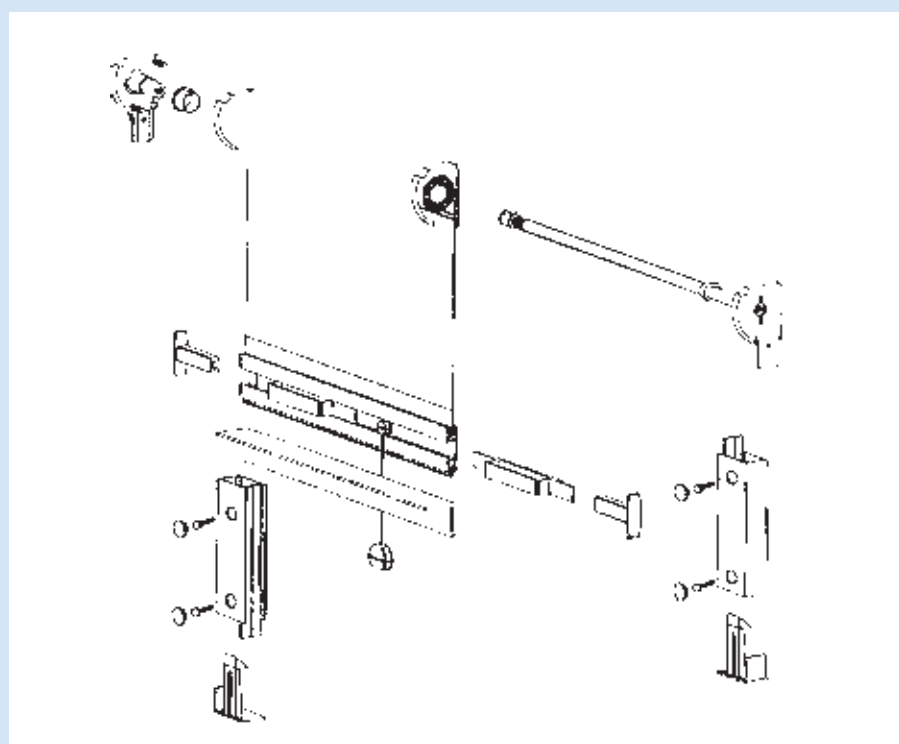

Geleiders

De aluminium geleiders zijn zowel geschikt voor "op-de-dag" als "in-de-dag" montage en zijn voorzien van dubbele borstelafdichting. Deze afdichting zorgt

voor een geruisloze bediening en extra fixatie van het gaas. Onderin de geleiders zijn blokkeringen verwerkt die dienen als rem voor de onderlat.

Specificaties

- Stijlvolle halfronde cassette
- Zware borstelafdichting in geleiders en onderlat
- Handig trekkoordje
- Voor binnen en buiten
- 2 Handgrepen
- Voor "op-" of "in-de-dag" montage
- Duidelijke montagehandleiding
- 5 Jaar garantie op systeem
- Leverbaar in 4 RAL kleuren