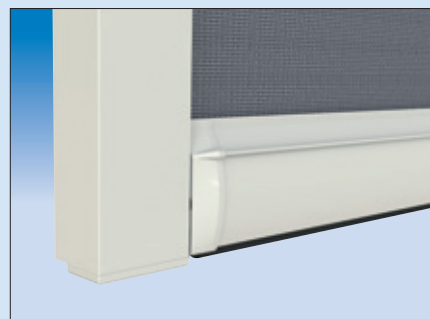

### Constructie

In de halfronde cassette bevindt zich een veerrol waarom zich het gaas op- en afrolt. De cassette wordt op de geleiders geplaatst waartussen het gaas, dat is verzaard met een aluminium onderlat, op en neer beweegt. Kap, geleiders en onderlat zijn vervaardigd uit hoogwaardig aluminium.

### Geleiders

De aluminium geleiders zijn zowel geschikt voor "op-de-dag" als "in-de-dag" montage en zijn voorzien van dubbele borstelafdichting. Deze afdichting zorgt

voor een geruisloze bediening en extra fixatie van het gaas. Onderin de geleiders zijn blokkeringen verwerkt die dienen als rem voor de onderlat.

### Specificaties

- Stijlvolle halfronde cassette
- Zware borstelafdichting in geleiders en onderlat
- Handig trekkoordje
- Voor binnen en buiten
- 2 Handgrepen
- Voor "op-" of "in-de-dag" montage
- Duidelijke montagehandleiding
- 5 Jaar garantie op systeem
- Leverbaar in 4 RAL kleuren