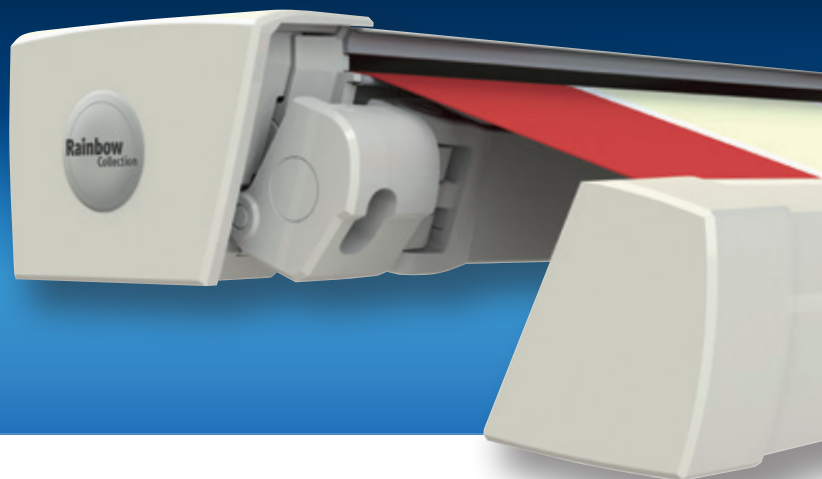

Cassette Tiara®

De Tiara uit de RainbowCollection is een zonweringsproduct van Nederlandse makelij. De design afdekkappen zorgen voor de perfecte finishing touch!

De geïntegreerde LED-verlichting maakt dit scherm tot een sieraad aan de gevel.

Constructie

De zijkappen worden door middel van massieve montageplaten op de muur geplaatst. Er zijn smalle "onzichtbare" - en wat bredere muurmontageplaten. Daarnaast kan men ook de universele verlengde kapsteunen gebruiken in bepaalde specifieke situaties. Voor montage aan het plafond zijn er aparte montageplaten beschikbaar. De armverbindingen zijn dusdanig

geconstrueerd dat de armen in een hoek van 45° afgesteld kunnen worden. De kast en voorlijst sluiten naadloos op elkaar aan zodat doek, armen en motor optimaal tegen weersinvloeden beschermd zijn.

Vormgeving

Bediening

Optioneel is de Tiara uit te voeren met LED-verlichting die strak weggewerkt is in het scherm. Het is LED-verlichting met

warm licht dat ook nog een betere look krijgt doordat het achter een opalen beschermkap zit. Ook als het scherm niet geopend is geeft de LED-verlichting een sierlijke uitstraling aan het scherm. Lange levensduur en een laag energieverbruik verzekerd. Te bedienen met een wand-schakelaar of, in combinatie met een Somfy RTS-motor, met een afstandsbediening.