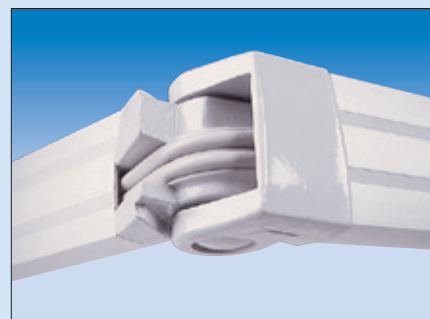

Constructie

De zijkappen worden door middel van massieve montageplaten op de muur geplaatst. Er zijn smalle "onzichtbare" - en wat bredere muurmontageplaten. Daarnaast kan men ook de universele verlengde kapsteunen gebruiken in bepaalde specifieke situaties. Voor montage aan het plafond zijn er aparte montageplaten beschikbaar. De armverbindingen zijn dusdanig

Knikarmen

De extra zware knikarmen zijn op het scharnierende middelpunt ook volledig gesloten waardoor veren en verbindende kabels

en banden door deze Protected Power Technologie® ultieme bescherming vinden.

Bediening

Optioneel is de Tiara uit te voeren met LED-verlichting die strak weggewerkt is in het scherm. Het is LED-verlichting met

warm licht dat ook nog een betere look krijgt doordat het achter een opalen beschermkap zit. Ook als het scherm niet geopend is geeft de LED-verlichting een sierlijke uitstraling aan het scherm. Lange levensduur en een laag energieverbruik verzekerd. Te bedienen met een wand-schakelaar of, in combinatie met een Somfy RTS-motor, met een afstandsbediening.