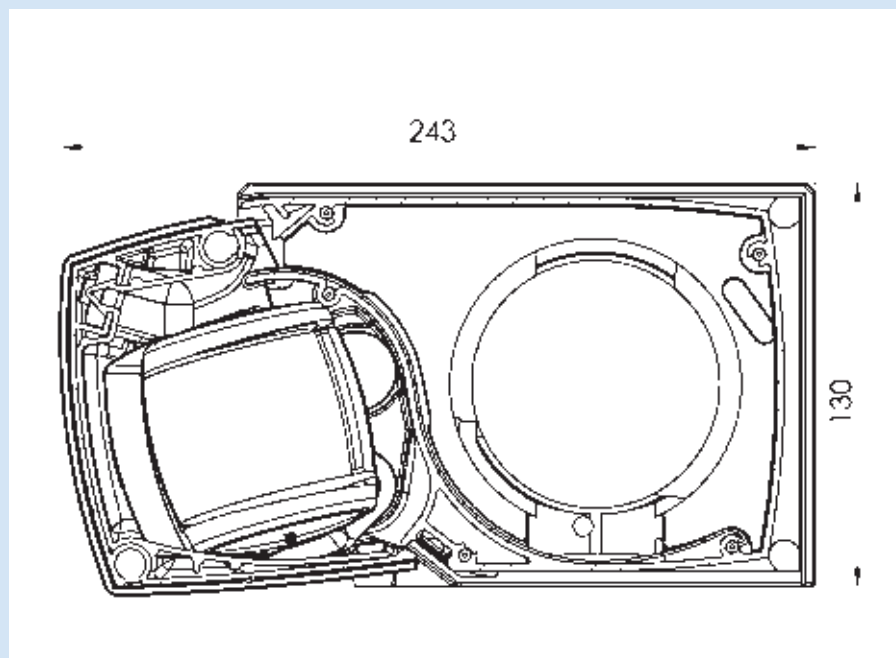

Bediening

Optioneel is de Tiara uit te voeren met LED-verlichting die strak weggewerkt is in het scherm. Het is LED-verlichting met

warm licht dat ook nog een betere look krijgt doordat het achter een opalen beschermkap zit. Ook als het scherm niet geopend is geeft de LED-verlichting een sierlijke uitstraling aan het scherm. Lange levensduur en een laag energieverbruik verzekerd. Te bedienen met een wand-schakelaar of, in combinatie met een Somfy RTS-motor, met een afstandsbediening.