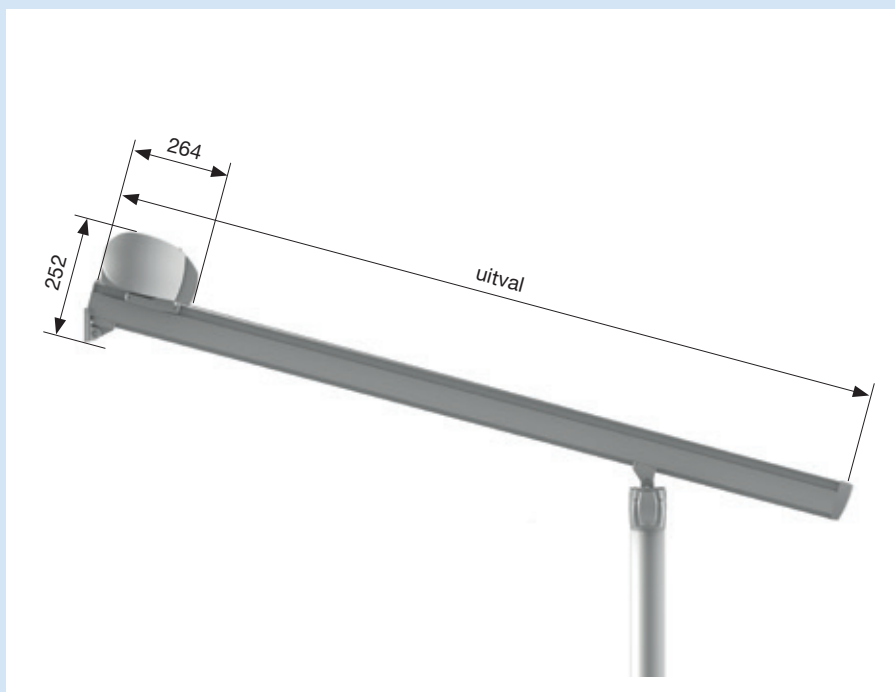

Voorlijst

Het doek wordt naar voren gebracht door middel van de voorlijst die, in gesloten toestand volledig in de cassette verdwijnt. Het doek wordt op spanning gehouden door een ingenieus systeem van gasveren die onzichtbaar in de liggers zijn weg-gewerkt.