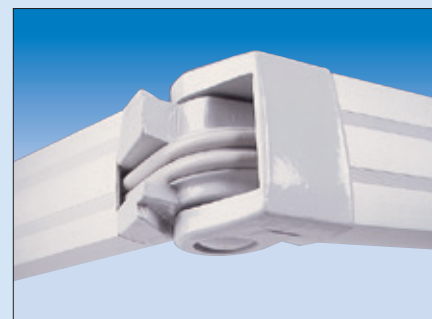

Uitvoering

De Cassette Palma wordt standaard geleverd in geheel roomwit gemoffelde uitvoering (RAL 9001).