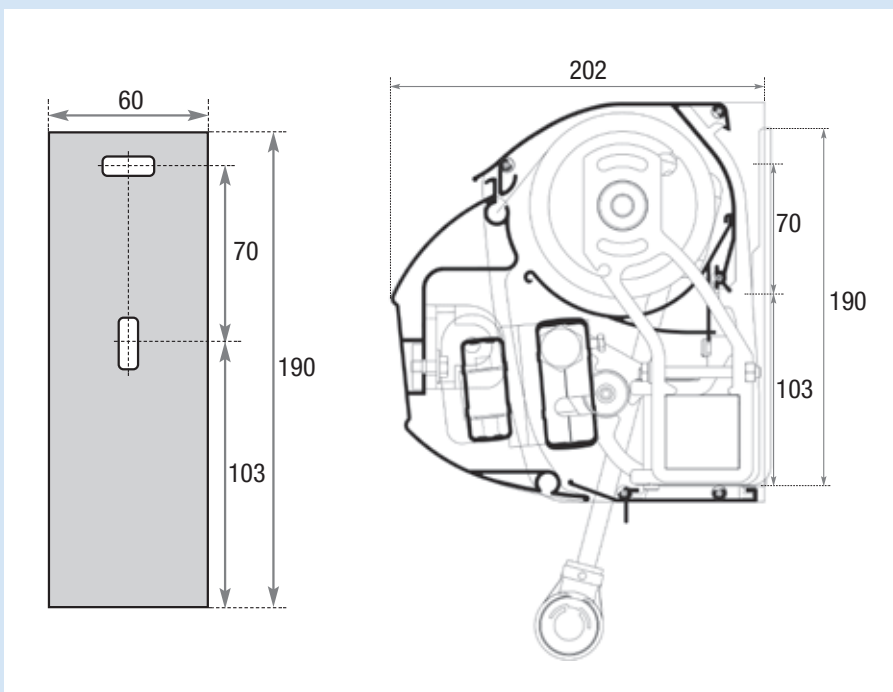

Uitvoering

De Cassette Palma wordt standaard geleverd in geheel roomwit gemoffelde uitvoering (RAL 9001).