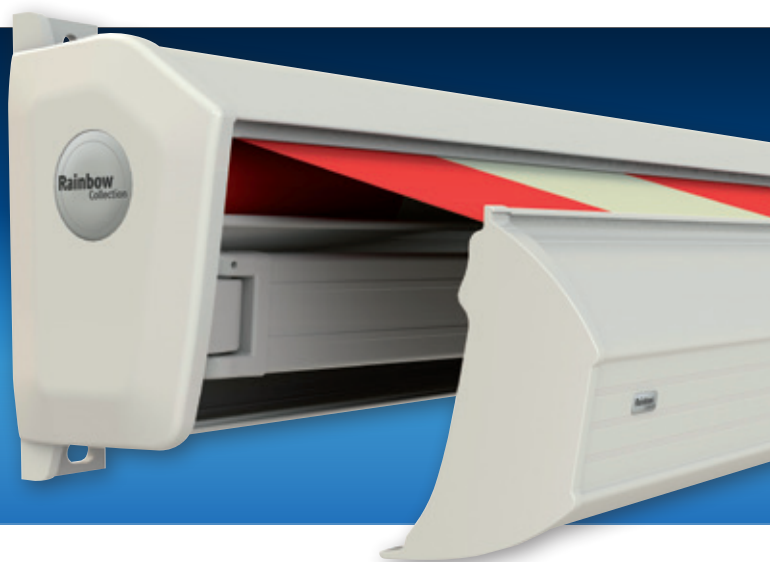

Cassette Palma®

De Palma uit de RainbowCollection is een zonweringsproduct van Nederlandse makelij. Een uitstekende verhouding tussen betaalbaarheid en prestatie in een functioneel en esthetisch verantwoord kwaliteitsproduct.

Constructie

De knikarmen zijn bevestigd aan zware massieve zijsteunen, die tevens dienen als montagesteunen. Desgewenst zijn lange zijsteunen en plafondsteunen te bestellen. Kap, voorlijst en achterplaat zijn zo op elkaar afgestemd dat in gesloten toestand een compleet dichte cassette overblijft. Omdat dit scherm uitgevoerd is met een doekgoot is zelfs bij een

geopend scherm nog sprake van cassette-uitvoering. De term dubbele cassette is daarom zeker niet overdreven.

Knikarmen

Gemaakt van zware aluminium kokerprofielen en gietaluminium verbindingstukken. In de kokerprofielen bevinden zich sterke veren die met dubbele stalen kabels verbonden worden. Natuurlijk zijn alle bouten, moeren en assen van roestvrij staal.

Bediening

In de standaard uitvoering wordt de Cassette Palma bediend met een soepel draaiend oogwindwerk met afneembare slingerstang. Het summum van gemak en comfort is natuurlijk een elektrische bediening.