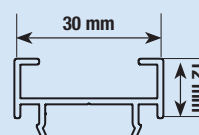

Maatwerk

Elke Zip Screen wordt volgens specifieke afmetingen, doekkleur en motor voor u gemaakt. Een echt maatwerk product.

Geleiders

Geleider HTF

Geleider LHTF

Tweedelige geleider HTF

Uitvalprofiel, stapelbaar