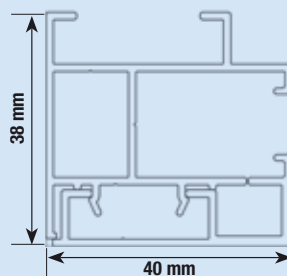

Specificaties

Standaardbreedten

300, 350, 400, 450, 500, 550 cm

Materiaal

Roomwit RAL 9001 / Wit RAL 9010

Uitval

250 cm of 300 cm

Bediening

Maatwerk

Elke Zip Screen wordt volgens specifieke afmetingen, doekkleur en motor voor u gemaakt. Een echt maatwerk product.

Geleiders

Geleider HTF

Geleider LHTF

Tweedelige geleider HTF

Uitvalprofiel, stapelbaar