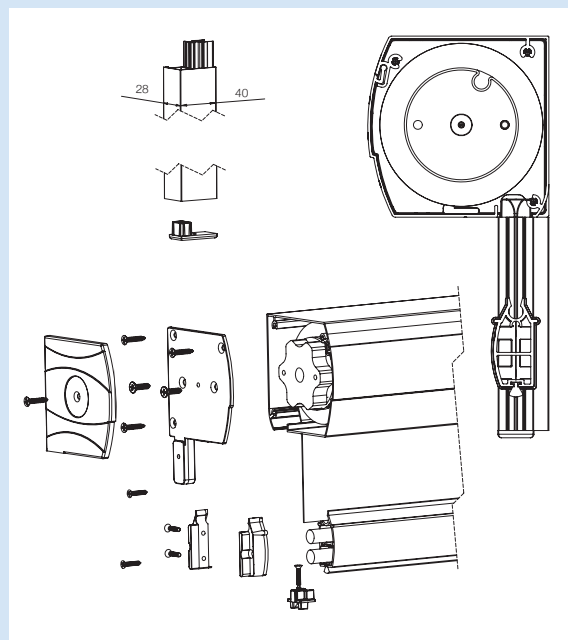

Constructie

De bovenbak wordt op de geleiders geplaatst waartussen het doek dat is verzaamd met een aluminium onderlat op en neer beweegt. De rits die aan beide zijden aan het doek is bevestigd en door de kunststof geleiders gefixeerd wordt zorgt ervoor dat de screen in elke positie windvast is. In gesloten uitvoering is de Zip Screen tevens insectenwerend.

Vormgeving

De Zip Screen wordt geleverd met een zeer exclusieve halfronde kast van 100x100 mm of 125x125 mm.

De design afdekkappen zorgen voor de perfecte finishing touch.

Geleiders

De aluminium geleiders zijn over de gehele lengte voorzien van een extra kunststof geleider voor de fixatie van de rits. Aan de bovenkant is deze kunststof geleider voorzien van een inlooptrechter om een soepele geleiding van het doek te waarborgen. De geleiders zijn voor op of in de dag situaties toepasbaar.

Maatwerk

Elke Zip Screen wordt volgens specifieke afmetingen, doekkleur en motor voor u gemaakt. Een echt maatwerk product.

Geleiders

Geleider HTF

Geleider LHTF

Tweedelige geleider HTF

Uitvalprofiel, stapelbaar