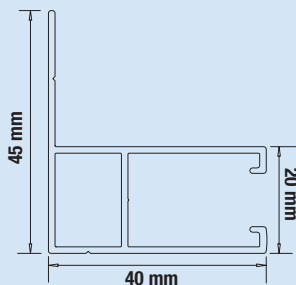

Specificaties

Standaardbreedten

300, 350, 400, 450, 500, 550 cm

Materiaal

Roomwit RAL 9001 / Wit RAL 9010

Uitval

250 cm of 300 cm

Bediening

Maatwerk

Elke Zip Screen wordt volgens specifieke afmetingen, doekkleur en motor voor u gemaakt. Een echt maatwerk product.

Geleiders

Geleider HTF

Geleider LHTF

Tweedelige geleider HTF

Uitvalprofiel, stapelbaar