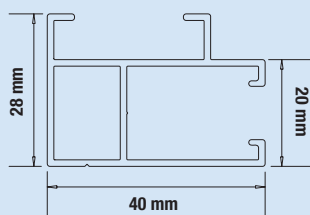

Specificaties

Standaardbreedten

300, 350, 400, 450, 500, 550 cm

Materiaal

Roomwit RAL 9001 / Wit RAL 9010

Uitval

250 cm of 300 cm

Bediening

Vormgeving

De Zip Screen wordt geleverd met een zeer exclusieve halfronde kast van 100x100 mm of 125x125 mm.

De design afdekkappen zorgen voor de perfecte finishing touch.

Geleiders

De aluminium geleiders zijn over de gehele lengte voorzien van een extra kunststof geleider voor de fixatie van de rits. Aan de bovenkant is deze kunststof geleider voorzien van een inlooptrechter om een soepele geleiding van het doek te waarborgen. De geleiders zijn voor op of in de dag situaties toepasbaar.

Maatwerk

Elke Zip Screen wordt volgens specifieke afmetingen, doekkleur en motor voor u gemaakt. Een echt maatwerk product.

Geleiders

Geleider HTF

Geleider LHTF

Tweedelige geleider HTF

Uitvalprofiel, stapelbaar